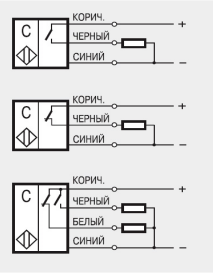

**Емкостные датчики**

**3-х, 4-х проводные на постоянное напряжение**

PNP Замыкающий контакт

**31P**

Размыкающий контакт

**32P**

Переключающий контакт

**43P**