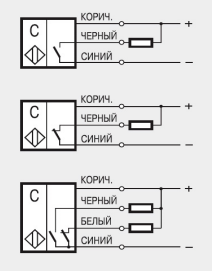

Переключающий контакт

43P

NPN Замыкающий контакт

31N